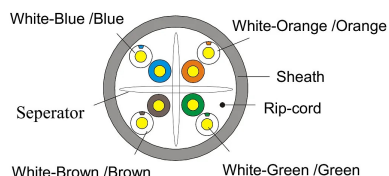

CAT6 CCA

Cavo ethernet

Cavo di rete da **interno CAT 6 U/UTP Cca** con guaina LSZH, matassa da **305 metri** composto da 4 coppie bilanciate con conduttori in rame rosso flessibile **AWG 23**.

Le caratteristiche soddisfano i requisiti di **CAT 6** fino a **250 MHz** secondo gli standard ANSI/TIA 568-C.2 e ISO/IEC 11801.

Idoneo per applicazioni Gigabit Ethernet (IEEE 802.3ab).

CAT6 CCA		
Codice		287782
Lunghezza bobina	m	305
Tipo di cavo		CAT 6 U/UTP
CPR		Cca, s1a, d1, a1
Frequenza di lavoro	MHz	250
Impedenza	Ohm	100 ±15
Conformità		EN50575:2014+A1:2016
Standard test		ISO/IEC 11801, TIA EIA568C.2
Forza tensione	MPa	>9
Allungamento	%	>100
Piega freddo		Nessuna crepa visibile (-20 ±2°C x 4h)
Conduttore interno		
Materiale		Rame
Diametro	mm	0.550+/-0.005
Classe AWG		23
Guaina interna		
Guaina interna materiale		HDPE
Guaina interna diametro	mm	0.98
Guaina esterna		
Materiale		FR-LSZH (RoHS)
Diametro	mm	6.3
Spessore	mm	0.65
Colore		Verde